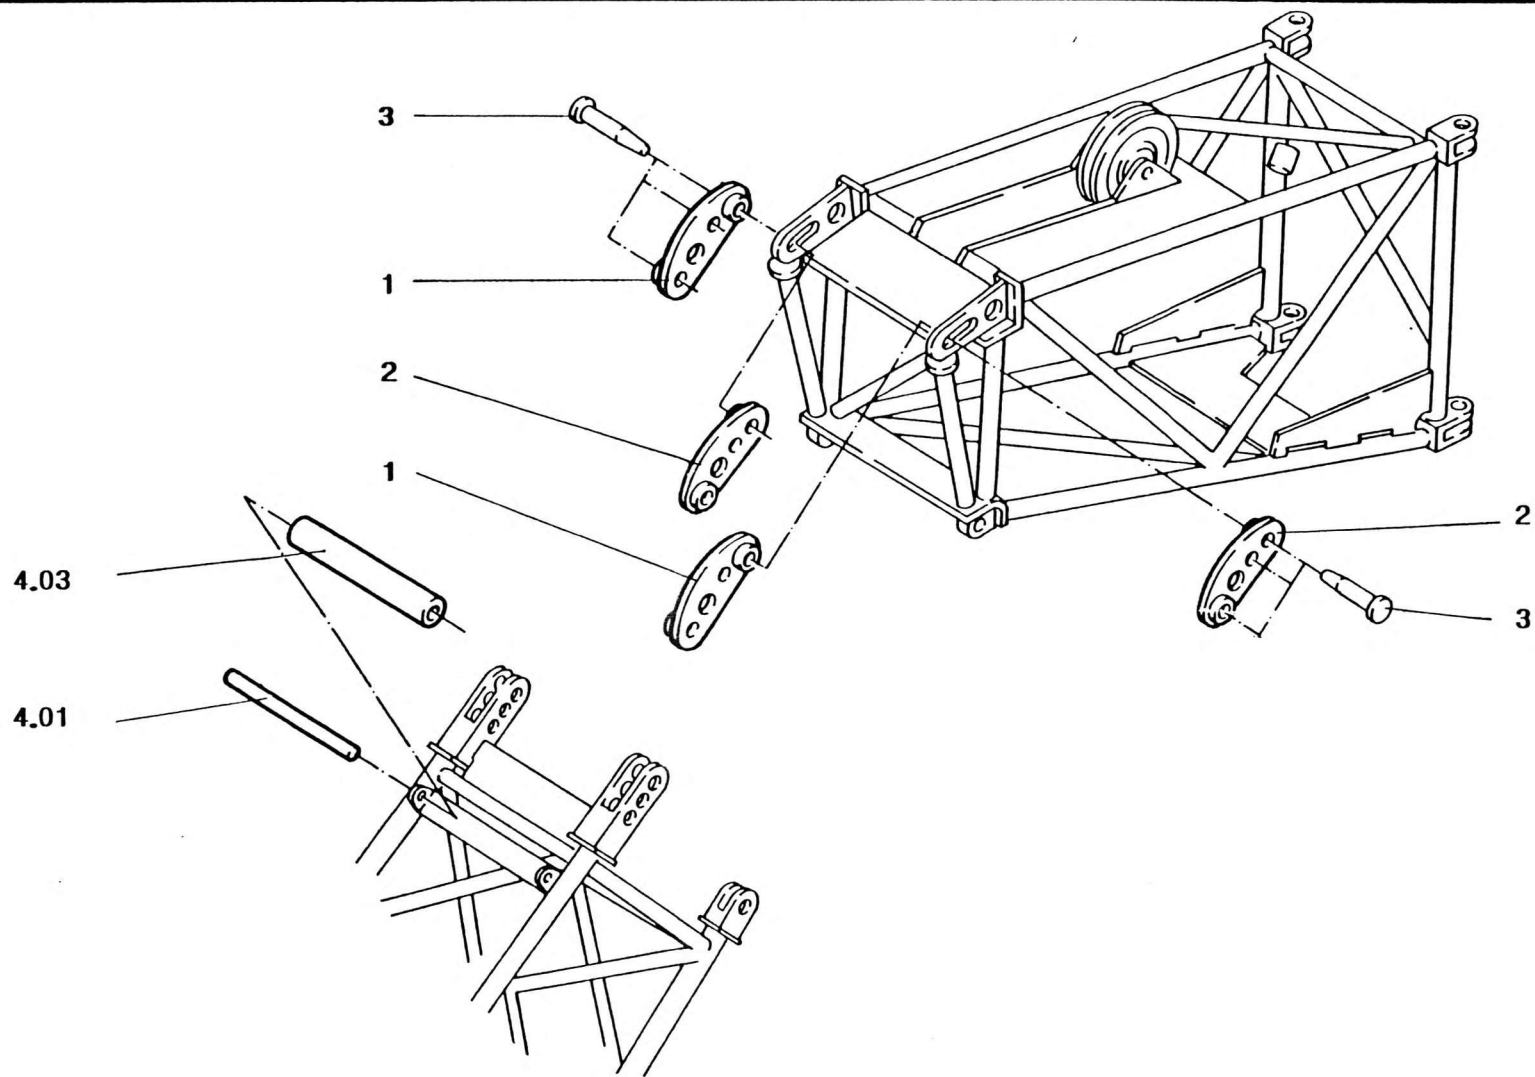

Klappspitze 30°, Anbau
Hinged jib 30°, mounting

ERSATZTEIL-BILDТАFEL
SPARE PART-PICTORIAL DISPLAY

Bildtafel-Nr.
Pictorial display N^o.

2084207

A

2086308 -ETL

FHG 172